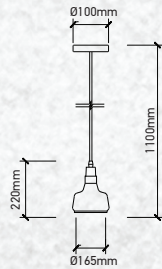

Transparent Glass-Wood Pendant

Model:	VT-7130
SKU:	3818
EAN:	3800157615433
Size:	135x240x1150mm
Box Qty:	8Pcs
Material:	Glass+Wood

Transparent Glass-Wood Pendant

Model:	VT-7170
SKU:	3819
EAN:	3800157615440
Size:	165x220x1100mm
Box Qty:	8Pcs
Material:	Glass+Wood