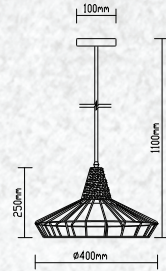

Model:	VT-7330
SKU:	3849
EAN:	3800157618984
Size:	400x250x1100mm
Box Qty:	4Pcs
Material:	Concrete+Iron

Concrete-Mesh