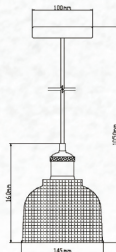

Green Glass-Metal Series

Model:	VT-7150-GG
SKU:	3734
EAN:	3800157611077
Size:	145x160x1050mm
Box Qty:	12Pcs
Material:	Glass+Metal