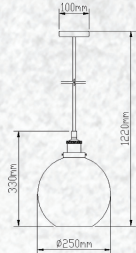

Transparent Glass-Metal Series

Model:	VT-7250
SKU:	3739
EAN:	3800157611121
Size:	250x330x1220mm
Box Qty:	8Pcs
Material:	Glass+Metal