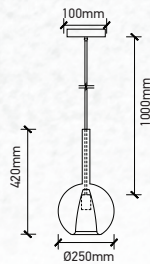

Transparent Glass-Metal Series

Model:	VT-7229
SKU:	3867
EAN:	3800157620772
Size:	265x190x1000mm
Box Qty:	8Pcs
Material:	Glass+Metal

Double Glass-Amber-White

Model:	VT-7304-AW
SKU:	3875
EAN:	3800157620932
Size:	Ø250x420x1000mm
Box Qty:	8Pcs
Material:	Glass+Metal