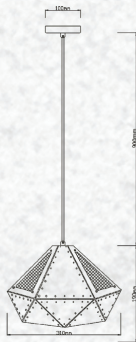

Prism-Blue Pendant

Model:	VT-7310-B
SKU:	3946
EAN:	3800157630146
Size:	310x190mm
Box Qty:	4Pcs
Material:	Metal

Prism-Yellow Pendant

Model:	VT-7310-Y
SKU:	3947
EAN:	3800157630153
Size:	310x190mm
Box Qty:	4Pcs
Material:	Metal