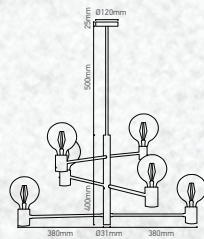

Transparent Glass-V Shape

Model:	VT-7143
SKU:	3862
EAN:	3800157620727
Size:	185x140 mm
Box Qty:	8Pcs
Material:	Glass+Metal

6 Bulb Chandelier-Movable

Model:	VT-7400
SKU:	3889
EAN:	3800157621076
Size:	791x900mm
Box Qty:	4Pcs
Material:	Metal