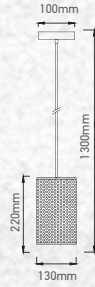

Can Shape-WhitePendant

Model:	VT-7132-MW
SKU:	3829
EAN:	3800157616645
Size:	130x220x1300mm
Box Qty:	10Pcs
Material:	Metal