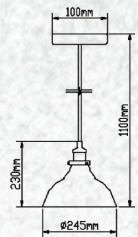

Glass-Metal Series

Model:	VT-7210
SKU:	3730
EAN:	3800157611039
Size:	245x230x1100mm
Box Qty:	8Pcs
Material:	Glass+Metal