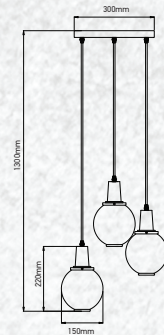

Model:	VT-7307
SKU:	3926
EAN:	3800157626217
Size:	300x1300mm
Box Qty:	4Pcs
Material:	Glass+Wood

Transparent Glass-Wood Pendant