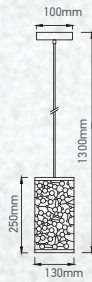

Model:	VT-7131-MB
SKU:	3825
EAN:	3800157616607
Size:	130x250x1300mm
Box Qty:	10Pcs
Material:	Metal

Can Shape-WhitePendant