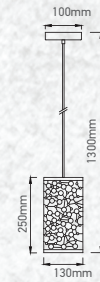

Model:	VT-7131-MW
SKU:	3826
EAN:	3800157616614
Size:	130x250x1300mm
Box Qty:	10Pcs
Material:	Metal

Can Shape-Gold Pendant