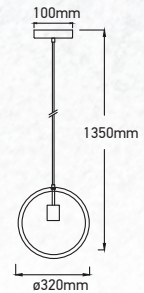

Geometric Series-Black Canopy

Model:	VT-7322-MB
SKU:	3836
EAN:	3800157616713
Size:	320x320x1350mm
Box Qty:	10Pcs
Material:	Metal