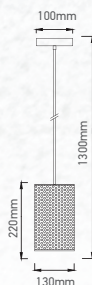

Model:	VT-7132-CG
SKU:	3827
EAN:	3800157616621
Size:	130x220x1300mm
Box Qty:	10Pcs
Material:	Metal

Can Shape-Black Pendant