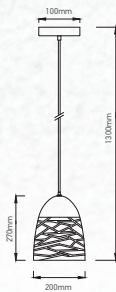

Mesh Metal-White

Model:	VT-7200-MW
SKU:	3823
EAN:	3800157616584
Size:	200x270x1300mm
Box Qty:	8Pcs
Material:	Metal

Can Shape-Gold Pendant

Model:	VT-7131-CG
SKU:	3824
EAN:	3800157616591
Size:	130x250x1300mm
Box Qty:	10Pcs
Material:	Metal