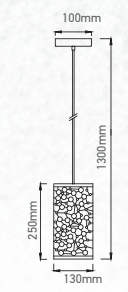

Mesh Metal-White

Model:	VT-7200-MW
SKU:	3823
EAN:	3800157616584
Size:	200x270x1300mm
Box Qty:	8Pcs
Material:	Metal

Can Shape-Gold Pendant

Model:	VT-7131-CG
SKU:	3824
EAN:	3800157616591
Size:	130x250x1300mm
Box Qty:	10Pcs
Material:	Metal