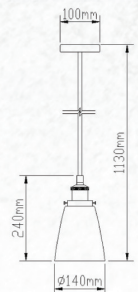

Transparent Glass-Metal Series

Model:	VT-7140-T
SKU:	3735
EAN:	3800157611084
Size:	140x240x1130mm
Box Qty:	8Pcs
Material:	Glass+Metal