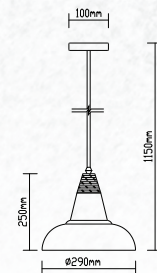

Concrete-Wooden

Model:	VT-7301
SKU:	3858
EAN:	3800157619073
Size:	290x250x1150mm
Box Qty:	4Pcs
Material:	Concrete+Wood