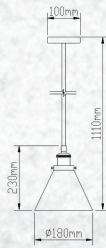

Transparent Glass-Metal Series

Model:	VT-7140-T
SKU:	3735
EAN:	3800157611084
Size:	140x240x1130mm
Box Qty:	8Pcs
Material:	Glass+Metal

Transparent Glass-Metal Series

Model:	VT-7185
SKU:	3738
EAN:	3800157611114
Size:	180x230x1110mm
Box Qty:	12Pcs
Material:	Glass+Metal