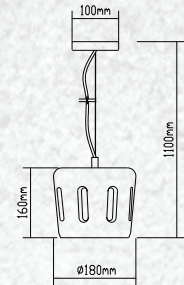

Concrete-Lampshade

Model:	VT-7202
SKU:	3853
EAN:	3800157619028
Size:	180x160x1100mm
Box Qty:	4Pcs
Material:	Concrete