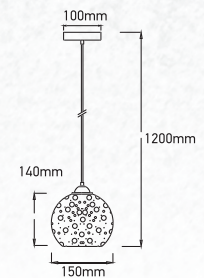

Model:	VT-7015
SKU:	3830
EAN:	3800157616652
Size:	150x140x1200mm
Box Qty:	10Pcs
Material:	Glass