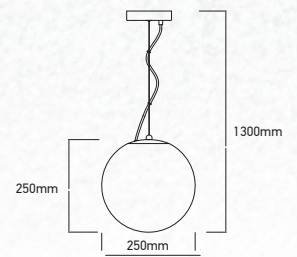

Globe-Chrome Canopy

Model:	VT-7251
SKU:	3839
EAN:	3800157616744
Size:	250x250x1300mm
Box Qty:	4Pcs
Material:	Acrylic Glass