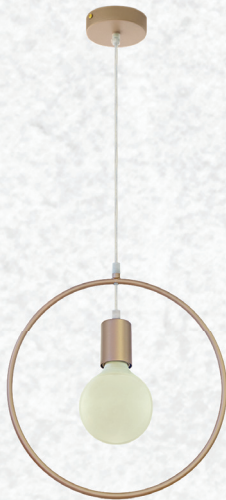

Geometric Series-Gold Canopy

Model:	VT-7322-CG
SKU:	3835
EAN:	3800157616706
Size:	320x320x1350mm
Box Qty:	10Pcs
Material:	Metal