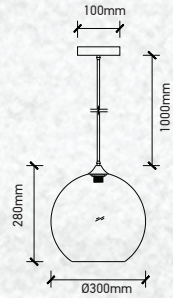

Transparent Glass-Metal Series

Model:	VT-7229
SKU:	3867
EAN:	3800157620772
Size:	265x190x1000mm
Box Qty:	8Pcs
Material:	Glass+Metal

Double Glass-Amber-White

Model:	VT-7304-AW
SKU:	3875
EAN:	3800157620932
Size:	Ø250x420x1000mm
Box Qty:	8Pcs
Material:	Glass+Metal