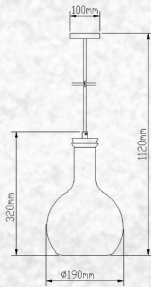

White Glass-Wood Pendant

Model:	VT-7205
SKU:	3759
EAN:	3800157611329
Size:	190x320x1120mm
Box Qty:	8Pcs
Material:	Glass+Wood

White Glass-Wood Pendant

Model:	VT-7175
SKU:	3758
EAN:	3800157611312
Size:	170x320x1120mm
Box Qty:	8Pcs
Material:	Glass+Wood