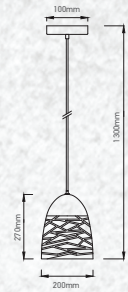

Mesh Metal-Gold

Model:	VT-7200-CG
SKU:	3821
EAN:	3800157616560
Size:	200x270x1300mm
Box Qty:	8Pcs
Material:	Metal