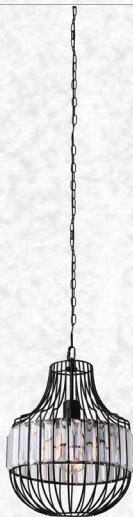

Metal W/Crystal

Model:	VT-7334-M
SKU:	3956
EAN:	3800157630245
Size:	330x300mm
Box Qty:	4Pcs
Material:	Metal