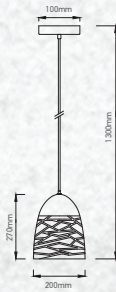

Mesh Metal-Grey

Model:	VT-7200-MG
SKU:	3822
EAN:	3800157616577
Size:	200x270x1300mm
Box Qty:	8Pcs
Material:	Metal