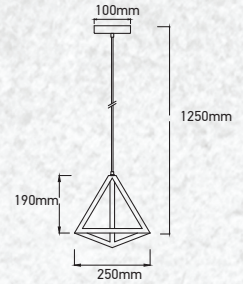

Model:	VT-7141-CG
SKU:	3831
EAN:	3800157616669
Size:	250x190x1250mm
Box Qty:	8Pcs
Material:	Metal

Geometric Series-Black Canopy