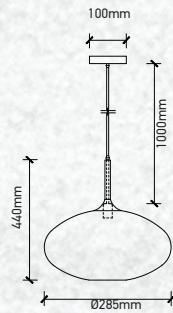

Modern-Black Glass Pendant

Model:	VT-7281-BG
SKU:	3885
EAN:	3800157621038
Size:	285x440x1000mm
Box Qty:	4Pcs
Material:	Glass+Metal

Modern-Amber Glass Pendant

Model:	VT-7281-AG
SKU:	3886
EAN:	3800157621045
Size:	285x440x1000mm
Box Qty:	4Pcs
Material:	Glass+Metal