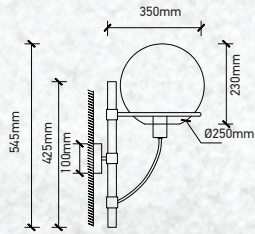

3D Glass-Black Canopy

Model:	VT-7015
SKU:	3830
EAN:	3800157616652
Size:	150x140x1200mm
Box Qty:	10Pcs
Material:	Glass

Transparent Glass-Globe

Model:	VT-7226
SKU:	3864
EAN:	3800157620741
Size:	Ø250x230mm
Box Qty:	8Pcs
Material:	Glass+Metal