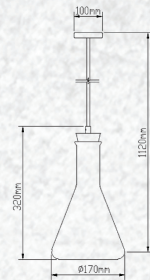

White Glass-Wood Pendant

Model:	VT-7205
SKU:	3759
EAN:	3800157611329
Size:	190x320x1120mm
Box Qty:	8Pcs
Material:	Glass+Wood

White Glass-Wood Pendant

Model:	VT-7175
SKU:	3758
EAN:	3800157611312
Size:	170x320x1120mm
Box Qty:	8Pcs
Material:	Glass+Wood