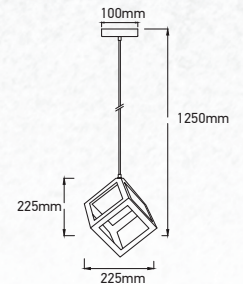

Model:	VT-7161-CG
SKU:	3833
EAN:	3800157616683
Size:	225x225x1250mm
Box Qty:	10Pcs
Material:	Metal