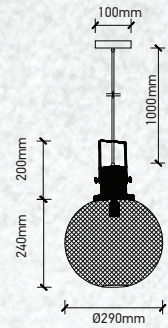

Mesh Metal-Globe

Model:	VT-7332
SKU:	3859
EAN:	3800157620697
Size:	Ø290x1000x1340mm
Box Qty:	8Pcs
Material:	Metal