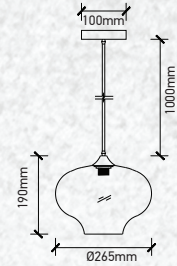

Transparent Glass-Metal Series

Model:	VT-7229
SKU:	3867
EAN:	3800157620772
Size:	265x190x1000mm
Box Qty:	8Pcs
Material:	Glass+Metal

Double Glass-Amber-White

Model:	VT-7304-AW
SKU:	3875
EAN:	3800157620932
Size:	Ø250x420x1000mm
Box Qty:	8Pcs
Material:	Glass+Metal