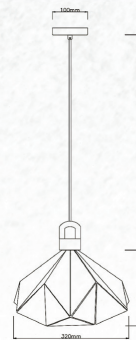

Model:	VT-7323-Y
SKU:	3950
EAN:	3800157630184
Size:	320x270mm
Box Qty:	4Pcs
Material:	Metal