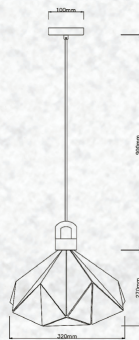

Prism-Wooden-Pink

Model:	VT-7323-P
SKU:	3951
EAN:	3800157630191
Size:	320x270mm
Box Qty:	4Pcs
Material:	Metal