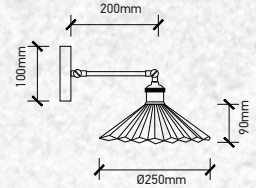

Transparent Glass-V Shape

Model:	VT-7180
SKU:	3863
EAN:	3800157620734
Size:	Ø250x90mm
Box Qty:	8Pcs
Material:	Glass+Metal