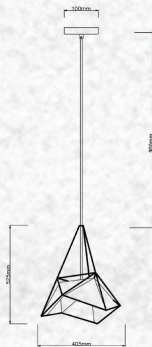

Metal Plate-Matt Gold

Model:	VT-7777-MG
SKU:	3752
EAN:	3800157611251
Size:	300x90x1000mm
Box Qty:	20Pcs
Material:	Metal

Net Prism-White Pendant

Model:	VT-7401-W
SKU:	3943
EAN:	3800157630115
Size:	400x540mm
Box Qty:	2Pcs
Material:	Metal