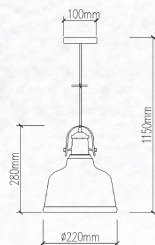

Amber Glass Pendant

Model:	VT-7220-A
SKU:	3726
EAN:	3800157610995
Size:	220x280x1150mm
Box Qty:	8Pcs
Material:	Glass+Metal

Transparent Glass Pendant

Model:	VT-7220-T
SKU:	3727
EAN:	3800157611008
Size:	220x280x1150mm
Box Qty:	8Pcs
Material:	Glass+Metal