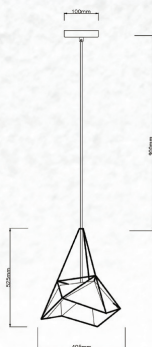

Net Prism-Black Pendant

Model:	VT-7401-BG
SKU:	3945
EAN:	3800157630139
Size:	400x540mm
Box Qty:	2Pcs
Material:	Metal