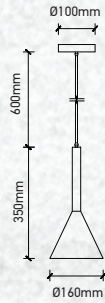

Model:	VT-7162-B
SKU:	3869
EAN:	3800157620796
Size:	Ø160x350x600mm
Box Qty:	20Pcs
Material:	Aluminium

Concrete-Mesh