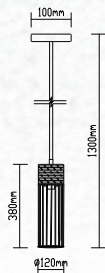

Model:	VT-7121
SKU:	3847
EAN:	3800157618960
Size:	120x380x1300mm
Box Qty:	6Pcs
Material:	Concrete+Iron

Concrete-Mesh