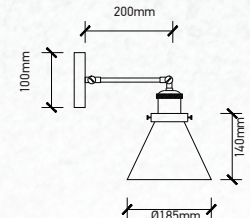

Transparent Glass-V Shape

Model:	VT-7143
SKU:	3862
EAN:	3800157620727
Size:	185x140 mm
Box Qty:	8Pcs
Material:	Glass+Metal