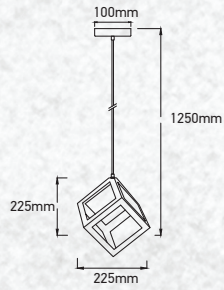

Geometric Series-Black Canopy

Model:	VT-7161-MB
SKU:	3834
EAN:	3800157616690
Size:	225x225x1250mm
Box Qty:	8Pcs
Material:	Metal