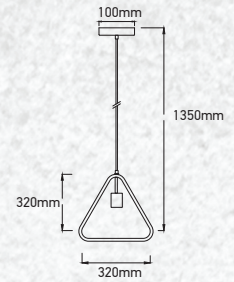

Geometric Series-Black Canopy

Model:	VT-7321-MB
SKU:	3838
EAN:	3800157616737
Size:	320x320x1350mm
Box Qty:	10Pcs
Material:	Metal