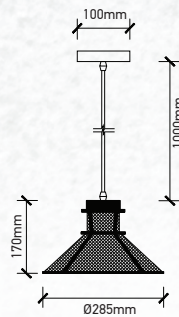

Mesh Metal-GV Shape

Model:	VT-7252
SKU:	3860
EAN:	3800157620703
Size:	285x170x1000mm
Box Qty:	12Pcs
Material:	Metal