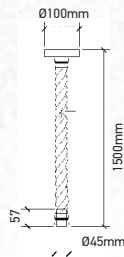

Pendant-Hemp Rope

Model:	VT-7118
SKU:	3754
EAN:	3800157611275
Size:	45x57x1500mm
Box Qty:	12Pcs
Material:	Rope