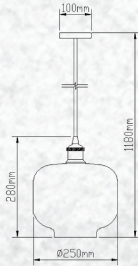

Transparent Glass-Metal Series

Model:	VT-7300
SKU:	3737
EAN:	3800157611107
Size:	300x250x1150mm
Box Qty:	8Pcs
Material:	Glass+Metal

Amber Glass-Metal Series

Model:	VT-7320
SKU:	3740
EAN:	3800157611138
Size:	250x280x1180mm
Box Qty:	8Pcs
Material:	Glass+Metal