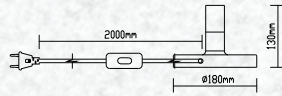

Model:	VT-7171
SKU:	3852
EAN:	3800157619011
Size:	180x130x2000mm
Box Qty:	8Pcs
Material:	Concrete

Geometric Series-Gold Canopy