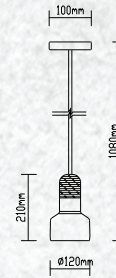

Concrete-Wooden

Model:	VT-7125-GN
SKU:	3856
EAN:	3800157619059
Size:	120x210x1080mm
Box Qty:	8Pcs
Material:	Concrete+Wood