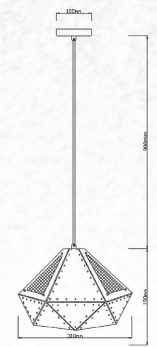

Prism-Blue Pendant

Model:	VT-7310-B
SKU:	3946
EAN:	3800157630146
Size:	310x190mm
Box Qty:	4Pcs
Material:	Metal