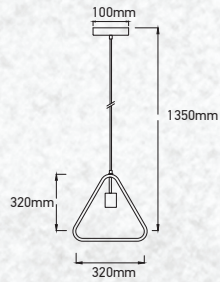

Geometric Series-Gold Canopy

Model:	VT-7321-CG
SKU:	3837
EAN:	3800157616720
Size:	320x320x1350mm
Box Qty:	10Pcs
Material:	Metal