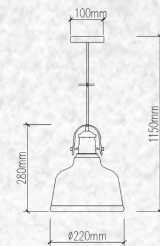

Amber Glass Pendant

Model:	VT-7220-A
SKU:	3726
EAN:	3800157610995
Size:	220x280x1150mm
Box Qty:	8Pcs
Material:	Glass+Metal

Transparent Glass Pendant

Model:	VT-7220-T
SKU:	3727
EAN:	3800157611008
Size:	220x280x1150mm
Box Qty:	8Pcs
Material:	Glass+Metal