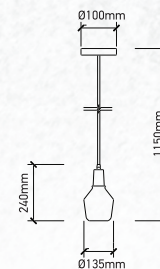

Transparent Glass-Wood Pendant

Model:	VT-7130
SKU:	3818
EAN:	3800157615433
Size:	135x240x1150mm
Box Qty:	8Pcs
Material:	Glass+Wood