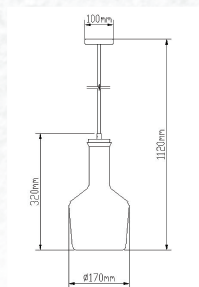

Model:	VT-7177
SKU:	3760
EAN:	3800157611336
Size:	170x320x1120mm
Box Qty:	8Pcs
Material:	Glass+Wood

Aluminum Pendant-White