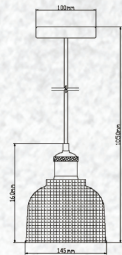

Amber Glass-Metal Series

Model:	VT-7150-AG
SKU:	3732
EAN:	3800157611053
Size:	145x160x1050mm
Box Qty:	12Pcs
Material:	Glass+Metal