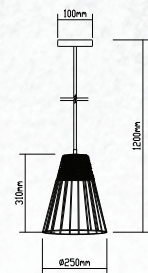

Model:	VT-7253
SKU:	3848
EAN:	3800157618977
Size:	250x310x1200mm
Box Qty:	4Pcs
Material:	Concrete+Iron