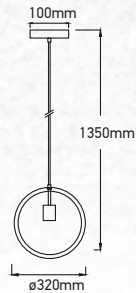

Geometric Series-Gold Canopy

Model:	VT-7322-CG
SKU:	3835
EAN:	3800157616706
Size:	320x320x1350mm
Box Qty:	10Pcs
Material:	Metal