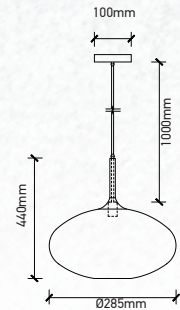

Modern-Black Glass Pendant

Model:	VT-7281-BG
SKU:	3885
EAN:	3800157621038
Size:	285x440x1000mm
Box Qty:	4Pcs
Material:	Glass+Metal