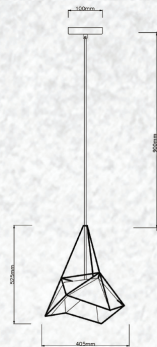

Net Prism-Black Pendant

Model:	VT-7401-B
SKU:	3944
EAN:	3800157630122
Size:	400x540mm
Box Qty:	2Pcs
Material:	Metal