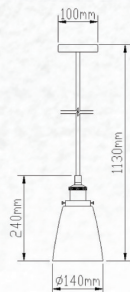

Amber Glass-Metal Series

Model:	VT-7140-A
SKU:	3736
EAN:	3800157611091
Size:	140x240x1130mm
Box Qty:	12Pcs
Material:	Glass+Metal