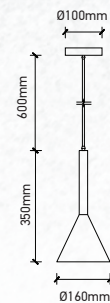

Model:	VT-7162-WH
SKU:	3868
EAN:	3800157620789
Size:	Ø160x350x600mm
Box Qty:	20Pcs
Material:	Aluminium