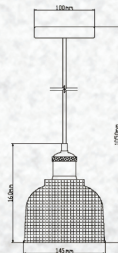

Amber Glass Pendant

Model:	VT-7220-A
SKU:	3726
EAN:	3800157610995
Size:	220x280x1150mm
Box Qty:	8Pcs
Material:	Glass+Metal

Transparent Glass Pendant

Model:	VT-7220-T
SKU:	3727
EAN:	3800157611008
Size:	220x280x1150mm
Box Qty:	8Pcs
Material:	Glass+Metal