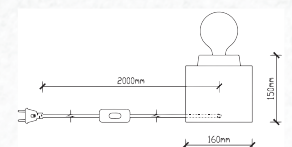

Concrete-Table Lamp

Model:	VT-7160
SKU:	3851
EAN:	3800157619004
Size:	160x150x2000mm
Box Qty:	4Pcs
Material:	Concrete