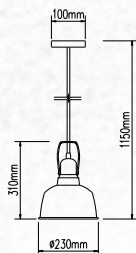

Aluminium Shade-Black

Model:	VT-7422-B
SKU:	3728
EAN:	3800157611015
Size:	230x310x1150mm
Box Qty:	8Pcs
Material:	Aluminium