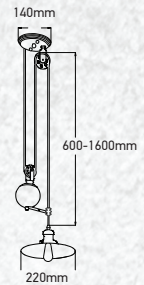

Vintage Metal

Model:	VT-7424
SKU:	3753
EAN:	3800157611268
Size:	260x170x1080mm
Box Qty:	12Pcs
Material:	Metal

Adjustable Height

Vintage Metal-Pulley

Model:	VT-7201
SKU:	3845
EAN:	3800157617192
Size:	220x140x600-1600mm
Box Qty:	8Pcs
Material:	Metal