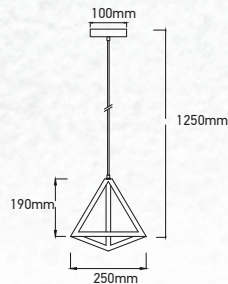

Model:	VT-7141-MB
SKU:	3832
EAN:	3800157616676
Size:	250x190x1250mm
Box Qty:	8Pcs
Material:	Metal

Geometric Series-Gold Canopy