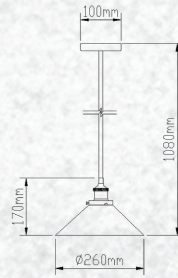

Vintage Metal

Model:	VT-7424
SKU:	3753
EAN:	3800157611268
Size:	260x170x1080mm
Box Qty:	12Pcs
Material:	Metal

Adjustable Height

Vintage Metal-Pulley

Model:	VT-7201
SKU:	3845
EAN:	3800157617192
Size:	220x140x600-1600mm
Box Qty:	8Pcs
Material:	Metal