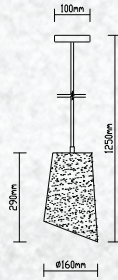

Concrete-Lampshade

Model:	VT-7155
SKU:	3850
EAN:	3800157618991
Size:	160x290x1250mm
Box Qty:	6Pcs
Material:	Concrete