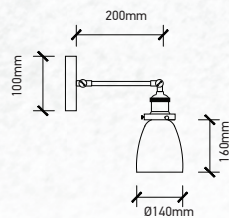

Transparent Glass-Cone Shape

Model:	VT-7142
SKU:	3861
EAN:	3800157620710
Size:	140x160mm
Box Qty:	8Pcs
Material:	Glass+Metal