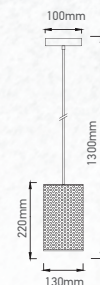

Model:	VT-7132-MB
SKU:	3828
EAN:	3800157616638
Size:	130x220x1300mm
Box Qty:	10Pcs
Material:	Metal